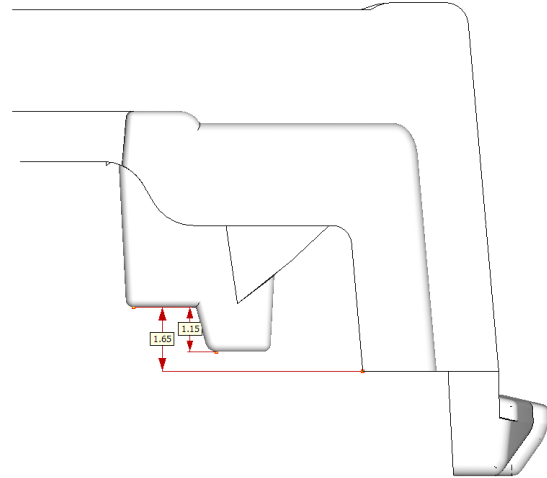

NEW:

OLD:

Contact information:

Veijo Isojunno
Product Manager
Joensuunkatu 13
24100 SALO, FINLAND
veijo.isojunno@ledil.com

Henri Uutela
Product Manager
Joensuunkatu 13
24100 SALO, FINLAND
henri.uutela@ledil.com

Olga Cherepenina
Product Marketing Manager
Joensuunkatu 13
24100 SALO, FINLAND
olga.cherepenina@ledil.com