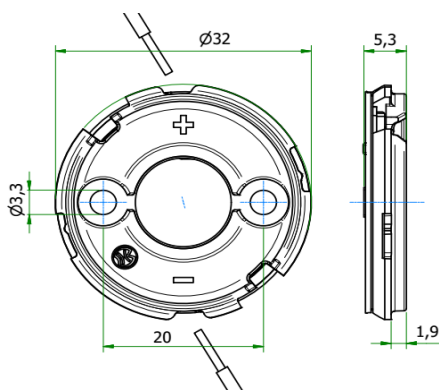

<b>Gehäusetyp:</b> Housing: <b>Bayonet35L</b>	<b>Größe / Size :</b> 32mm <b>Höhe / Height :</b> 5,3 mm
--	---

<b>Beispiele für passende Optiken</b> examples of suitable optics	<b>LEDiL AMY-35-B, AMY-50-B</b>
--	---------------------------------

Version 1: 634x, 652x, 660x

Weitere COBs sind aufgrund der geringen Abmessungen leider nicht möglich.  
 Due to the small housing dimensions more COBs cannot be supported.

Spezielle Schraube mit flachem Kopf erforderlich  
 Special flat head screw required

e.g. 48279  
 M3 x 8mm

<b>Bemessungsspannung</b> rated voltage <b>Bemessungsstrom</b> rated current <b>Bemessungstemperatur</b> rated operating temperature <b>Befestigung</b> fixing <b>max. Drehmoment</b> max. torque <b>Material des Halters</b> material of the holder <b>Kontaktmaterial</b> contactmaterial	<b>Standard 250V DC</b> <b>optional 450V DC</b>  <b>5 A</b>  <b>T 120</b>  <b>2 Schrauben M3</b> 2 screws M3  <b>0,3 Nm</b>  <b>PBT / Mikanit</b> PBT / Mica <b>CuSn</b> CuSn	<b>Zulässige COB Abmessungen</b> Permissible COB dimensions   <p><b>siehe Einzeldatenblätter im Online Katalog</b>          see data sheets at our web catalogue</p>
		<b>Zertifikate / certificates</b>   <b>Ausweis-Nr.</b>  <b>File E472</b>